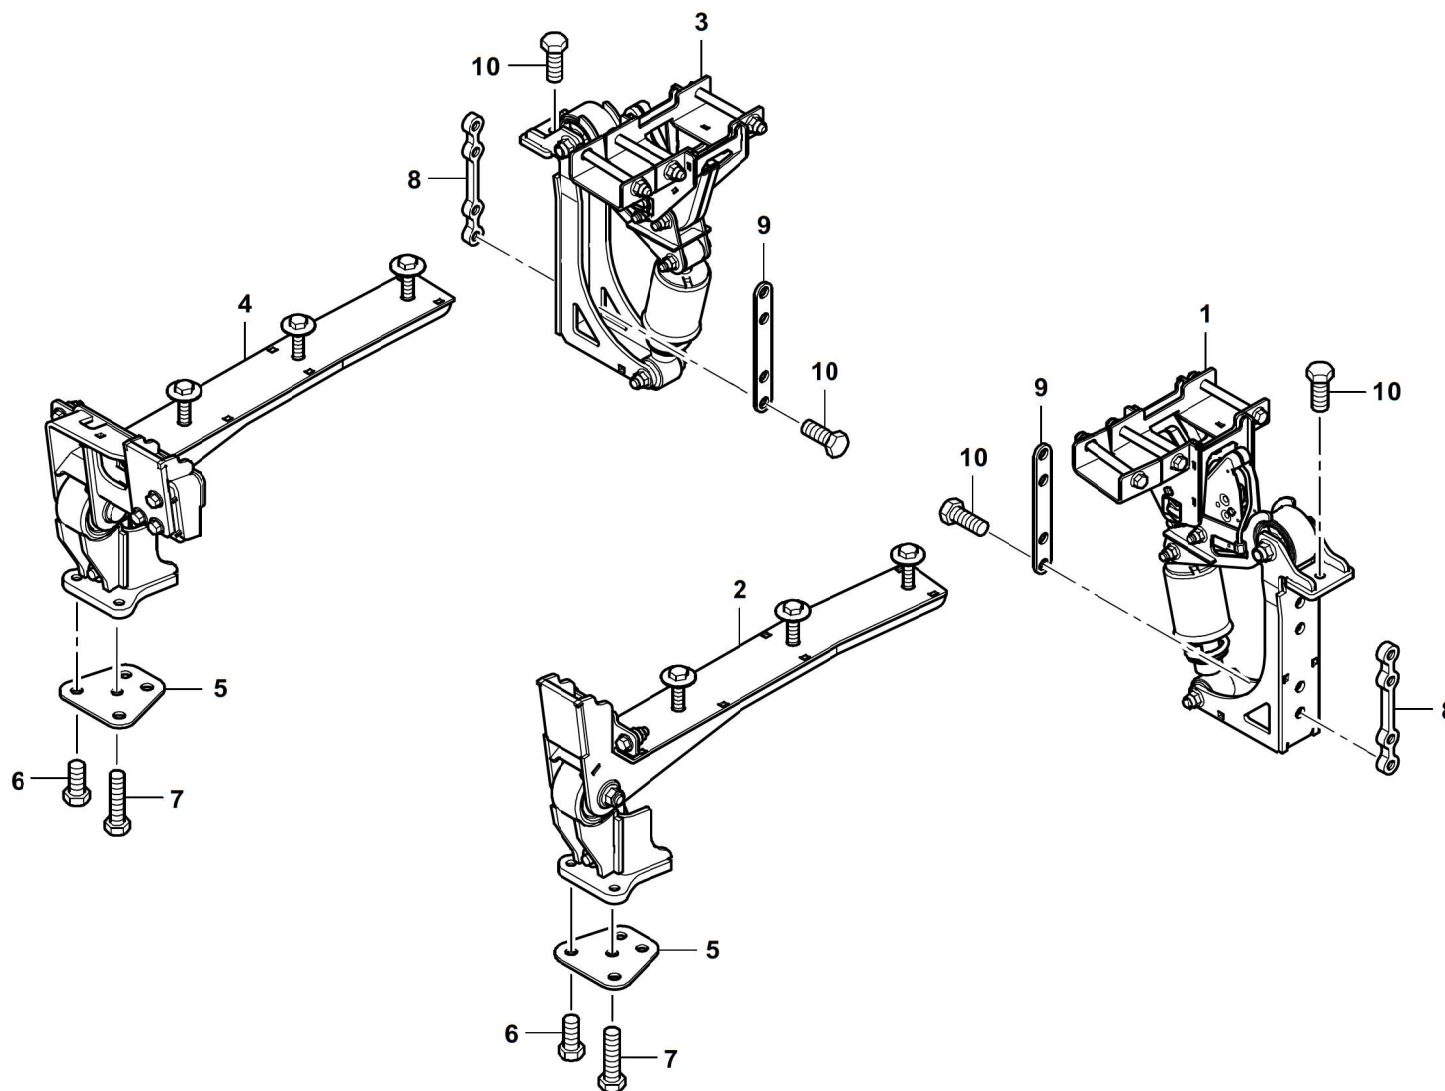

GROVE

FAHRERHAUSLAGERUNG ZSB.

DRIVERS CAB BEARING ASSEMBLY

BILDТАFEL
PICTORIAL DISPLAY

02.21

4271250-ETL C

1/1

**GMK 3060-2
CAB 2020**

4271250-C-BL01-0221-0000